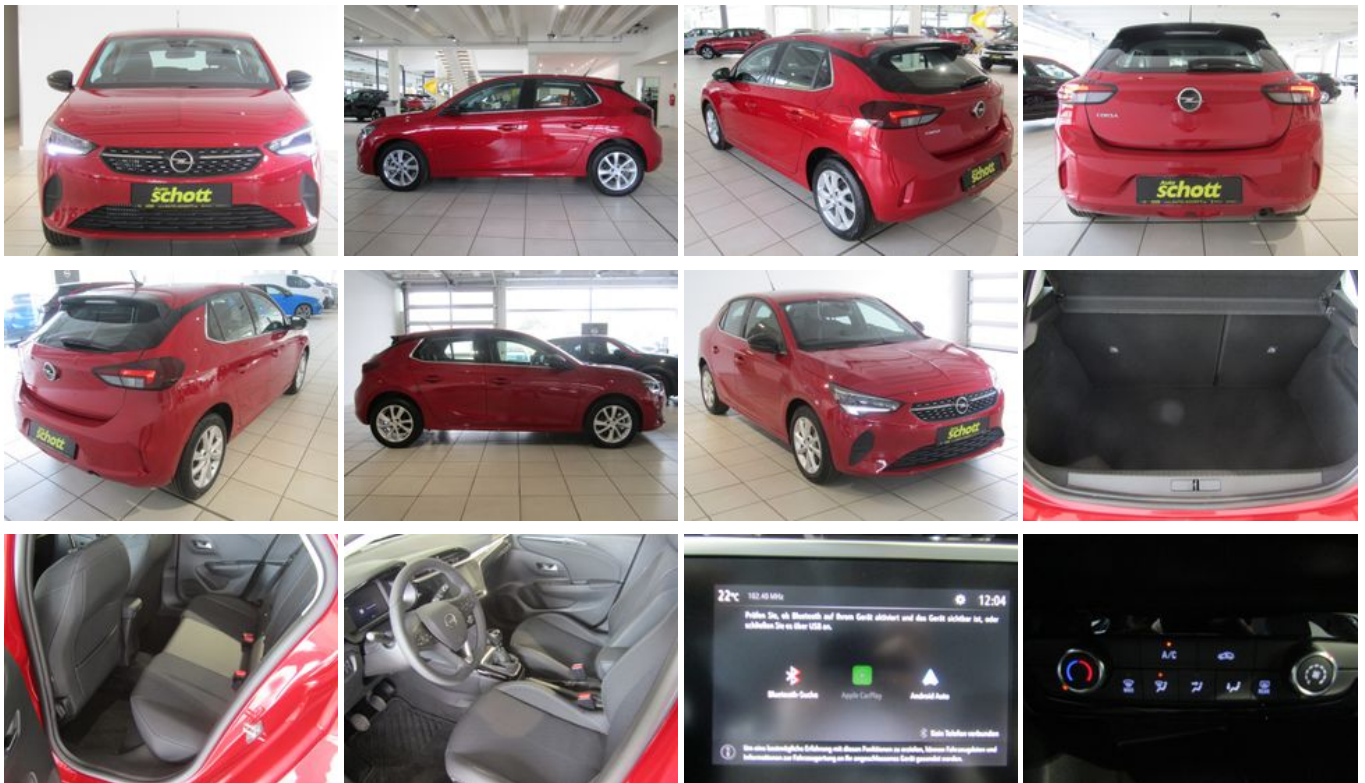

Opel Corsa Elegance 1.2 T APP BT KLIM PDC LED KAM USB

Unser Angebotspreis:

17.990,-€

15.118,- € netto

19 % MwSt ausweisbar

Schnellinformationen

Fahrzeugart	Tageszulassung	Klasse	Corsa
Kategorie	Limousine	Hubraum	1199 cm ³
Erstzulassung	01/2023	Außenfarbe	Rot
Laufleistung	50 km	Innenfarbe	Schwarz
Leistung	74 kW (101 PS)	Innenausstattung	Stoff
Kraftstoffart	Benzin		
Getriebe	Schaltgetriebe		

Umwelt und Normen

Energieverbrauch (kombiniert) in l/100 km:

5,5

CO₂-Emissionen (kombiniert) in g/km:

124,0

CO₂-Klasse:

D

Fahrzeugausstattung

ABS	Android Auto
Apple CarPlay	Armlehne
Berganfahrassistent	Bluetooth
Bordcomputer	ESP
Elektr. Fensterheber	Fernlichtassistent
Freisprecheinrichtung	Garantie
HU neu	Innenspiegel autom. abblendend
Isofix	Isofix Beifahrersitz
Klimaanlage	Leichtmetallfelgen
Lichtsensord	Multifunktionslenkrad
Musikstreaming integriert	Müdigkeitswarner
Nichtraucher-Fahrzeug	Regensensor
Sitzheizung	Sprachsteuerung
Spurhalteassistent	Start/Stop-Automatik
USB	Verkehrszeichenerkennung
Volldigitales Kombiinstrument	