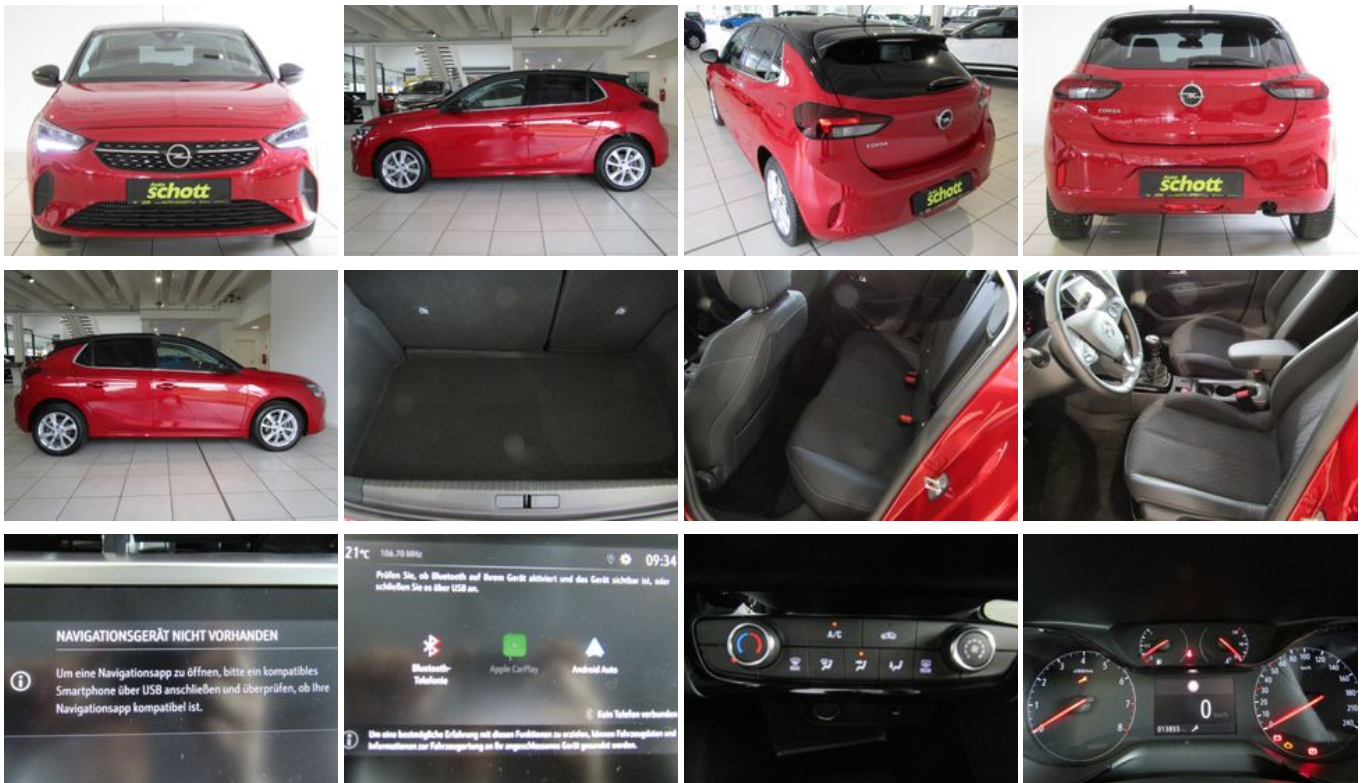

Opel Corsa Elegance 1.2 T LED DAB BT APP USB KLIM PDC

Unser Angebotspreis:

17.990,-€

15.118,- € netto

19 % MwSt ausweisbar

Schnellinformationen

Fahrzeugart	Gebrauchtfahrzeug	Klasse	Corsa
Kategorie	Limousine	Hubraum	1199 cm ³
Erstzulassung	04/2022	Außenfarbe	Rot
Laufleistung	13854 km	Innenfarbe	Schwarz
Leistung	74 kW (101 PS)	Innenausstattung	Stoff
Kraftstoffart	Benzin		
Getriebe	Schaltgetriebe		

07159/4095-26

erdinc.sert@auto-schott.de

Umwelt und Normen

Energieverbrauch (kombiniert) in l/100 km:

5,4

CO₂-Emissionen (kombiniert) in g/km:

122,0

CO₂-Klasse:

D

Fahrzeugausstattung

ABS	Android Auto
Apple CarPlay	Armlehne
Berganfahrassistent	Bluetooth
Bordcomputer	ESP
Elektr. Fensterheber	Fernlichtassistent
Freisprecheinrichtung	Garantie
HU neu	Innenspiegel autom. abblendend
Isofix	Isofix Beifahrersitz
Klimaanlage	Lederlenkrad
Leichtmetallfelgen	Lichtsensor
Multifunktionslenkrad	Musikstreaming integriert
Müdigkeitswarner	Nichtraucher-Fahrzeug
Regensensor	Sprachsteuerung
Spurhalteassistent	Start/Stop-Automatik
USB	Verkehrszeichenerkennung
Volldigitales Kombiinstrument	