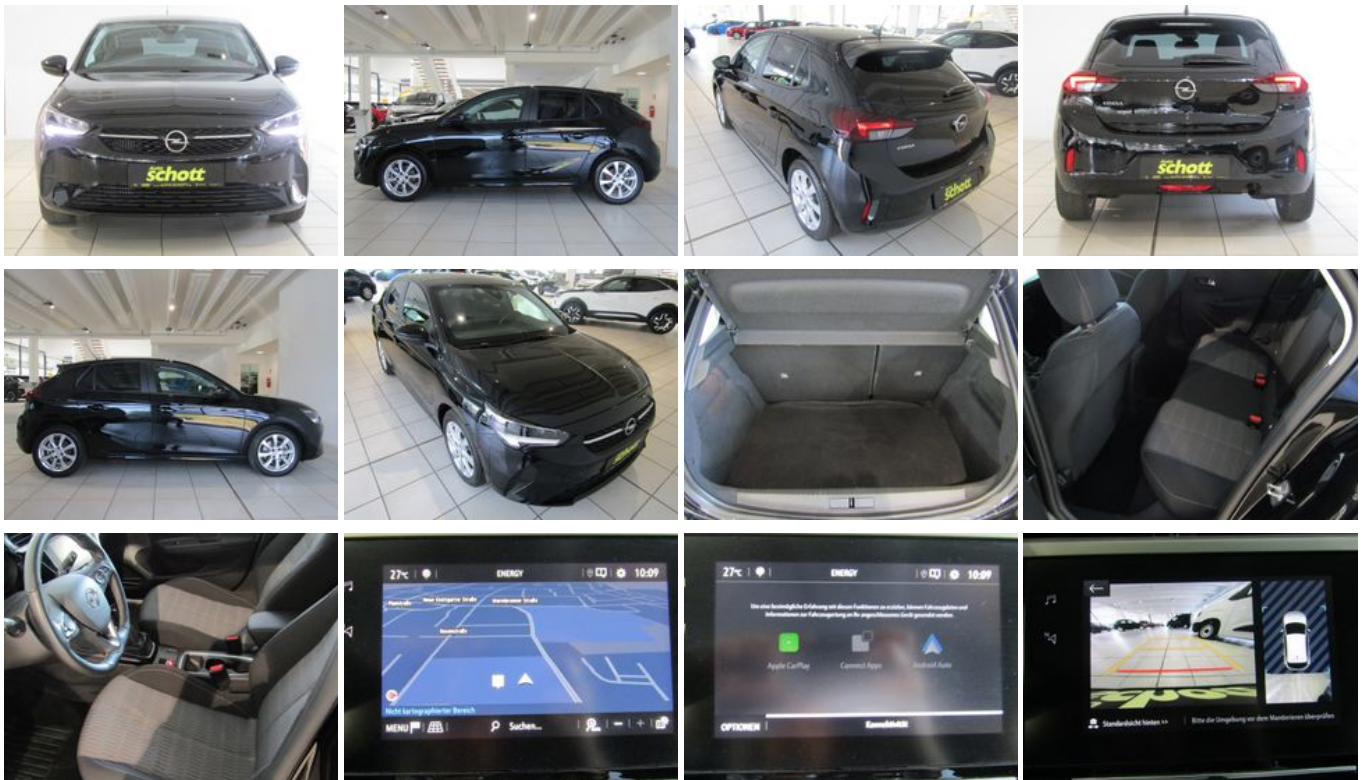

19 % MwSt ausweisbar

Schnellinformationen

Fahrzeugart	Gebrauchtfahrzeug	Klasse	Corsa
Kategorie	Limousine	Hubraum	1199 cm ³
Erstzulassung	05/2022	Außenfarbe	Schwarz
Laufleistung	17658 km	Innenfarbe	Schwarz
Leistung	74 kW (101 PS)	Innenausstattung	Stoff
Kraftstoffart	Benzin		
Getriebe	Schaltgetriebe		

07159/4095-23

eric.visser@auto-schott.de

Umwelt und Normen

Energieverbrauch (kombiniert) in l/100 km:

5,4

CO₂-Emissionen (kombiniert) in g/km:

122,0

CO₂-Klasse:

D

Fahrzeugausstattung

ABS	Android Auto
Apple CarPlay	Armlehne
Beheizbares Lenkrad	Berganfahrassistent
Bluetooth	Bordcomputer
ESP	Elektr. Fensterheber
Elektr. Seitenspiegel	Fernlichtassistent
Freisprecheinrichtung	Garantie
HU neu	Innenspiegel autom. abblendend
Isofix	Klimaanlage
Leichtmetallfelgen	Lichtsensoren
Metallic	Multifunktionslenkrad
Musikstreaming integriert	Müdigkeitswarner
Navigationssystem	Nichtraucher-Fahrzeug
Regensensor	Sitzheizung
Sprachsteuerung	Spurhalteassistent
Start/Stop-Automatik	USB
Verkehrszeichenerkennung	