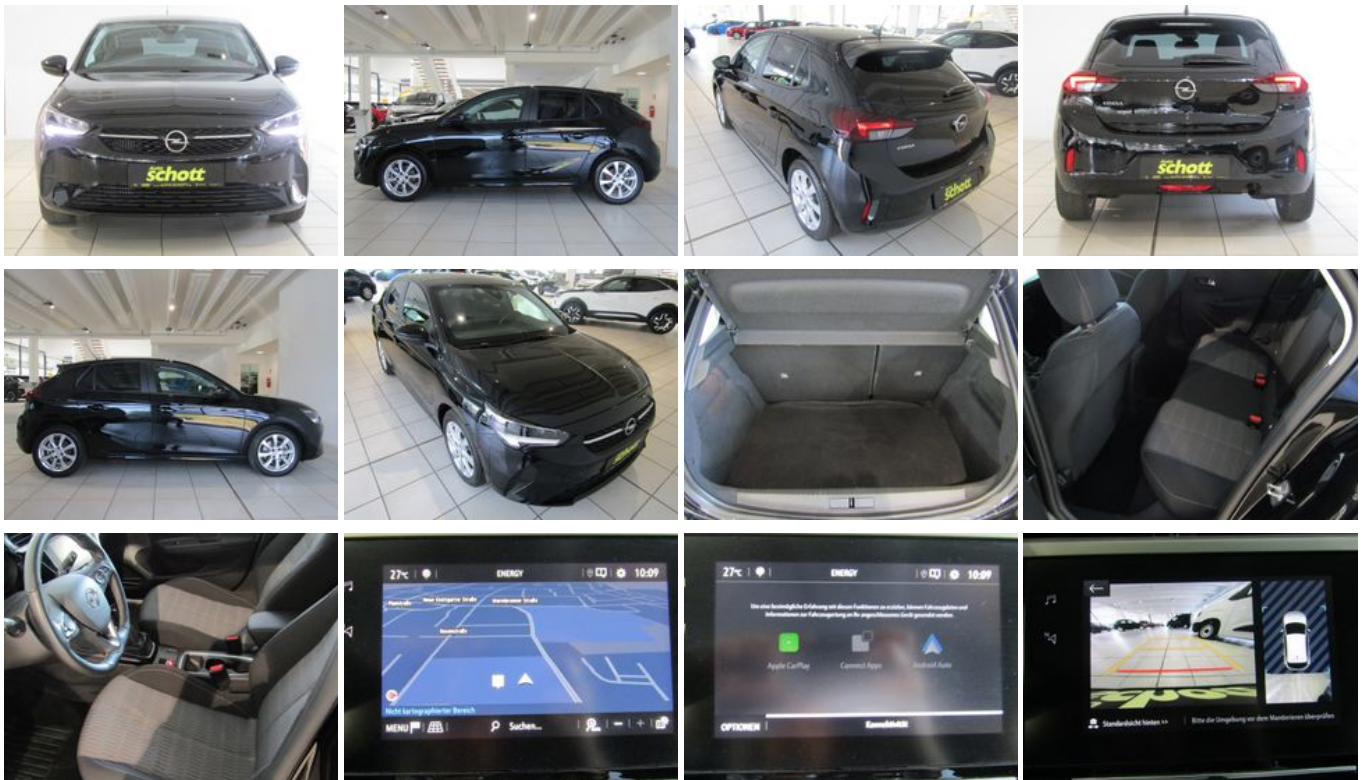

Fahrzeugausstattung

ABS	Android Auto
Apple CarPlay	Armlehne
Beheizbares Lenkrad	Berganfahrassistent
Bluetooth	Bordcomputer
ESP	Elektr. Fensterheber
Elektr. Seitenspiegel	Fernlichtassistent
Freisprecheinrichtung	Garantie
HU neu	Innenspiegel autom. abblendend
Isofix	Klimaanlage
Leichtmetallfelgen	Lichtsensoren
Metallic	Multifunktionslenkrad
Musikstreaming integriert	Müdigkeitswarner
Navigationssystem	Nichtraucher-Fahrzeug
Regensensor	Sitzheizung
Sprachsteuerung	Spurhalteassistent
Start/Stop-Automatik	USB
Verkehrszeichenerkennung	

* Ehemaliger Neupreis (Unverbindliche Preisempfehlung des Herstellers am Tag der Erstzulassung)

** Die angegebenen Verbrauchs- und Emissionswerte wurden nach den gesetzlich vorgeschriebenen Messverfahren ermittelt. Am 1. Januar 2022 hat der WLTP-Prüfzyklus den NEFZ-Prüfzyklus vollständig ersetzt, sodass für nach diesem Datum neu typgenehmigte Fahrzeuge keine NEFZ-Werte vorliegen. Weitere Informationen zum offiziellen Kraftstoffverbrauch und den offiziellen spezifischen CO₂-Emissionen neuer Personenkraftwagen können dem "Leitfaden über den Kraftstoffverbrauch, die CO₂-Emission und den Stromverbrauch neuer Personenkraftwagen" entnommen werden, der an allen Verkaufsstellen, bei der Deutsche Automobil Treuhand GmbH (DAT), Hellmuth-Hirth-Straße 1, 73760 Ostfildern-Scharnhausen, und unter <https://www.dat.de/co2/> unentgeltlich erhältlich ist.