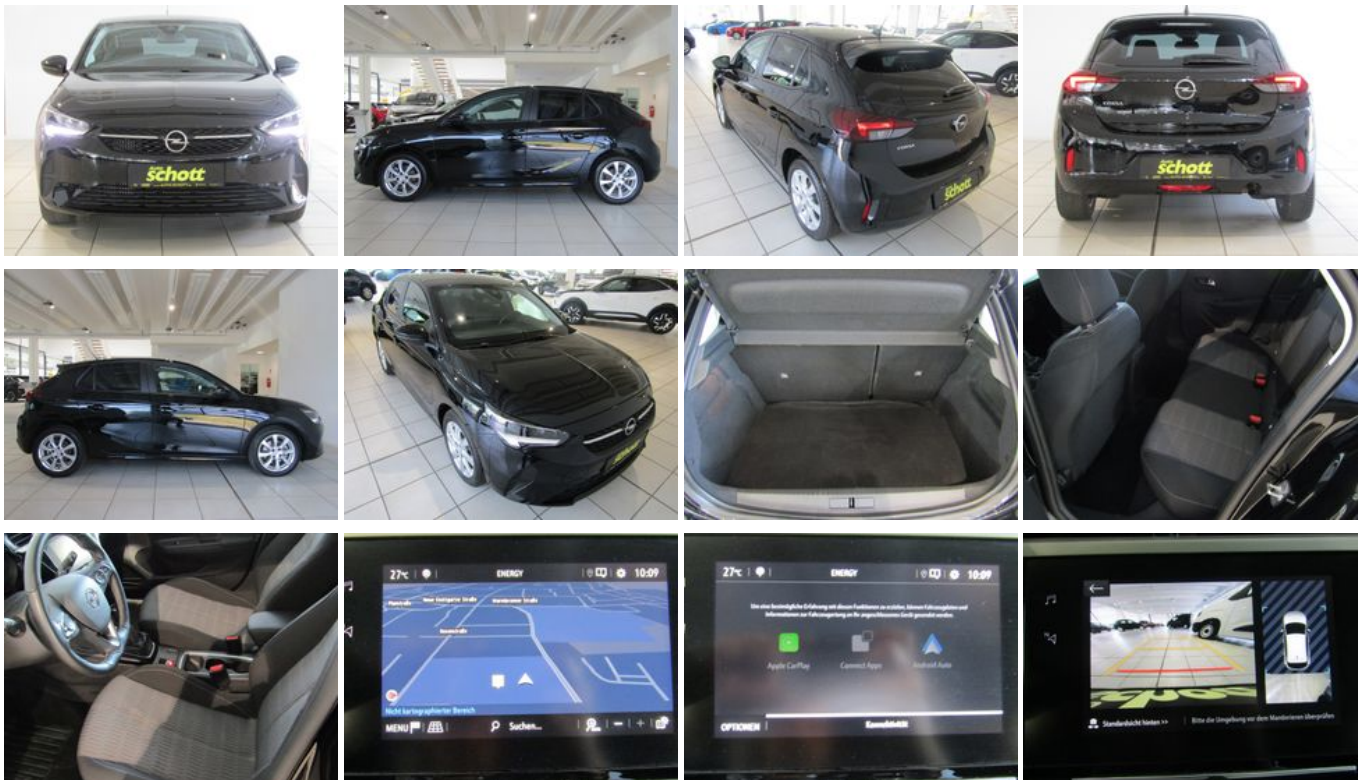

19 % MwSt ausweisbar

Schnellinformationen

Fahrzeugart	Gebrauchtfahrzeug	Klasse	Corsa
Kategorie	Limousine	Hubraum	1199 cm ³
Erstzulassung	05/2022	Außenfarbe	Schwarz
Laufleistung	17658 km	Innenfarbe	Schwarz
Leistung	74 kW (101 PS)	Innenausstattung	Stoff
Kraftstoffart	Benzin		
Getriebe	Schaltgetriebe		

07159/4095-64

andy.lobert@auto-schott.de

Umwelt und Normen

Energieverbrauch (kombiniert) in l/100 km:

5,4

CO₂-Emissionen (kombiniert) in g/km:

122,0

CO₂-Klasse:

D

Fahrzeugausstattung

ABS	Android Auto
Apple CarPlay	Armlehne
Beheizbares Lenkrad	Berganfahrassistent
Bluetooth	Bordcomputer
ESP	Elektr. Fensterheber
Elektr. Seitenspiegel	Fernlichtassistent
Freisprecheinrichtung	Garantie
HU neu	Innenspiegel autom. abblendend
Isofix	Klimaanlage
Leichtmetallfelgen	Lichtsensor
Metallic	Multifunktionslenkrad
Musikstreaming integriert	Müdigkeitswarner
Navigationssystem	Nichtraucher-Fahrzeug
Regensensor	Sitzheizung
Sprachsteuerung	Spurhalteassistent
Start/Stop-Automatik	USB
Verkehrszeichenerkennung	