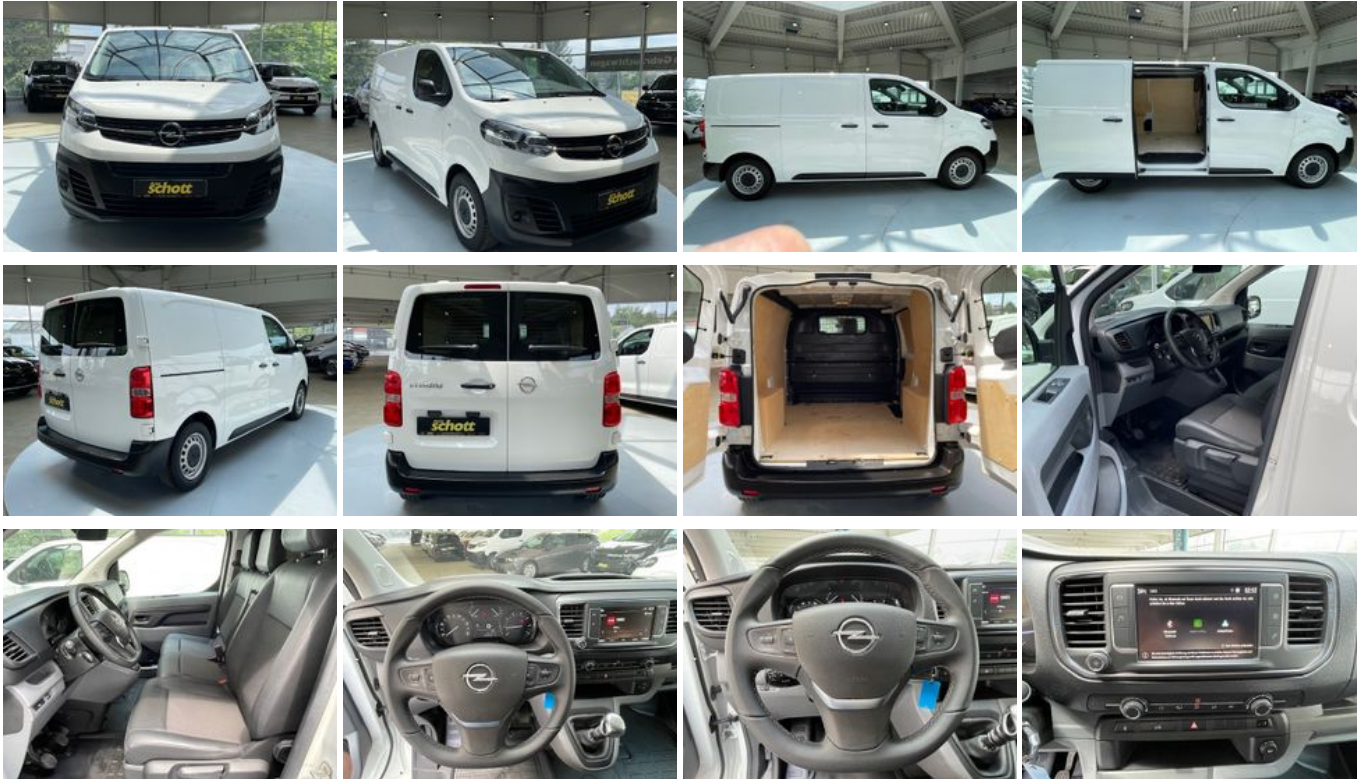

Opel Vivaro CARGO EDITION M 1.5 DIESEL 120 PS 6G PDC

Unser Angebotspreis:

23.490,-€

19.739,- € netto

19 % MwSt ausweisbar

Schnellinformationen

Fahrzeugart	Gebrauchtfahrzeug	Klasse	Vivaro
Kategorie	Kastenwagen	Hubraum	1500 cm ³
Erstzulassung	03/2020	Außenfarbe	Weiß
Laufleistung	49805 km	Innenfarbe	
Leistung	88 kW (120 PS)	Innenausstattung	
Kraftstoffart	Diesel		
Getriebe	Schaltgetriebe		

Umwelt und Normen

Fahrzeugausstattung

ABS

Klimaanlage

Zentralverriegelung

HU neu

Partikelfilter

* Ehemaliger Neupreis (Unverbindliche Preisempfehlung des Herstellers am Tag der Erstzulassung)