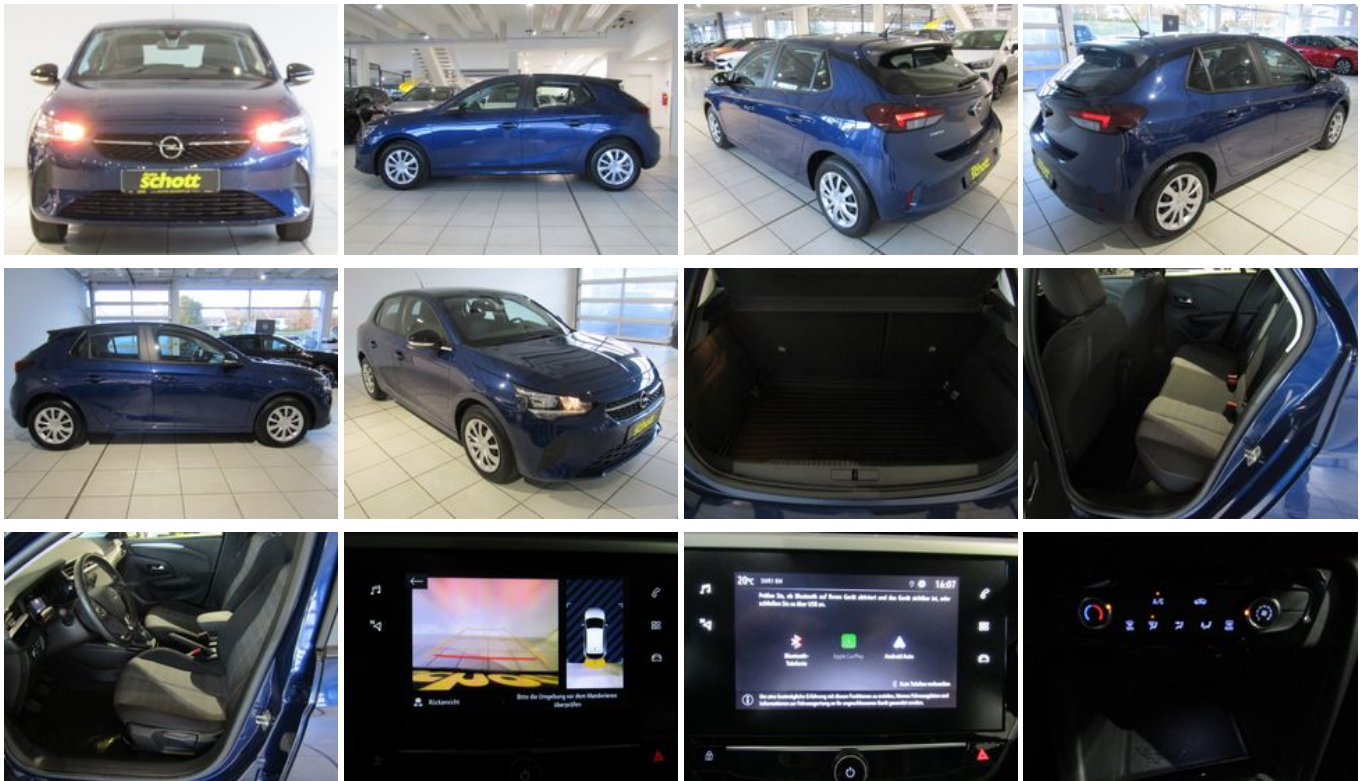

Opel Corsa F 1.2 EU6d Edition 1.2, 55 kW (75 PS), Sta

Ehem. Neupreis*

19.740,-€

Ihre Ersparnis

27 %

Unser Angebotspreis:

14.420,-€

12.118,- € netto

19 % MwSt ausweisbar

Schnellinformationen

Fahrzeugart	Gebrauchtfahrzeug	Klasse	Corsa
Kategorie	Kleinwagen	Hubraum	1199 cm ³
Erstzulassung	09/2021	Außenfarbe	Blau
Laufleistung	13153 km	Innenfarbe	Andere
Leistung	55 kW (75 PS)	Innenausstattung	Stoff
Kraftstoffart	Benzin		
Getriebe	Schaltgetriebe		

07159/4095-64

andy.lobert@auto-schott.de

Umwelt und Normen

Energieverbrauch (kombiniert) in l/100 km:

5,6

CO₂-Emissionen (kombiniert) in g/km:

127,0

CO₂-Klasse:

D

Fahrzeugausstattung

ABS	Android Auto
Apple CarPlay	Berganfahrassistent
Bluetooth	Bordcomputer
ESP	Elektr. Fensterheber
Elektr. Wegfahrsperre	Freisprecheinrichtung
Garantie	HU neu
Klimaanlage	Lederlenkrad
Metallic	Multifunktionslenkrad
Musikstreaming integriert	Müdigkeitswarner
Nichtraucher-Fahrzeug	Servolenkung
Sprachsteuerung	Spurhalteassistent
Start/Stop-Automatik	Touchscreen
Traktionskontrolle	USB
Verkehrszeichenerkennung	Zentralverriegelung