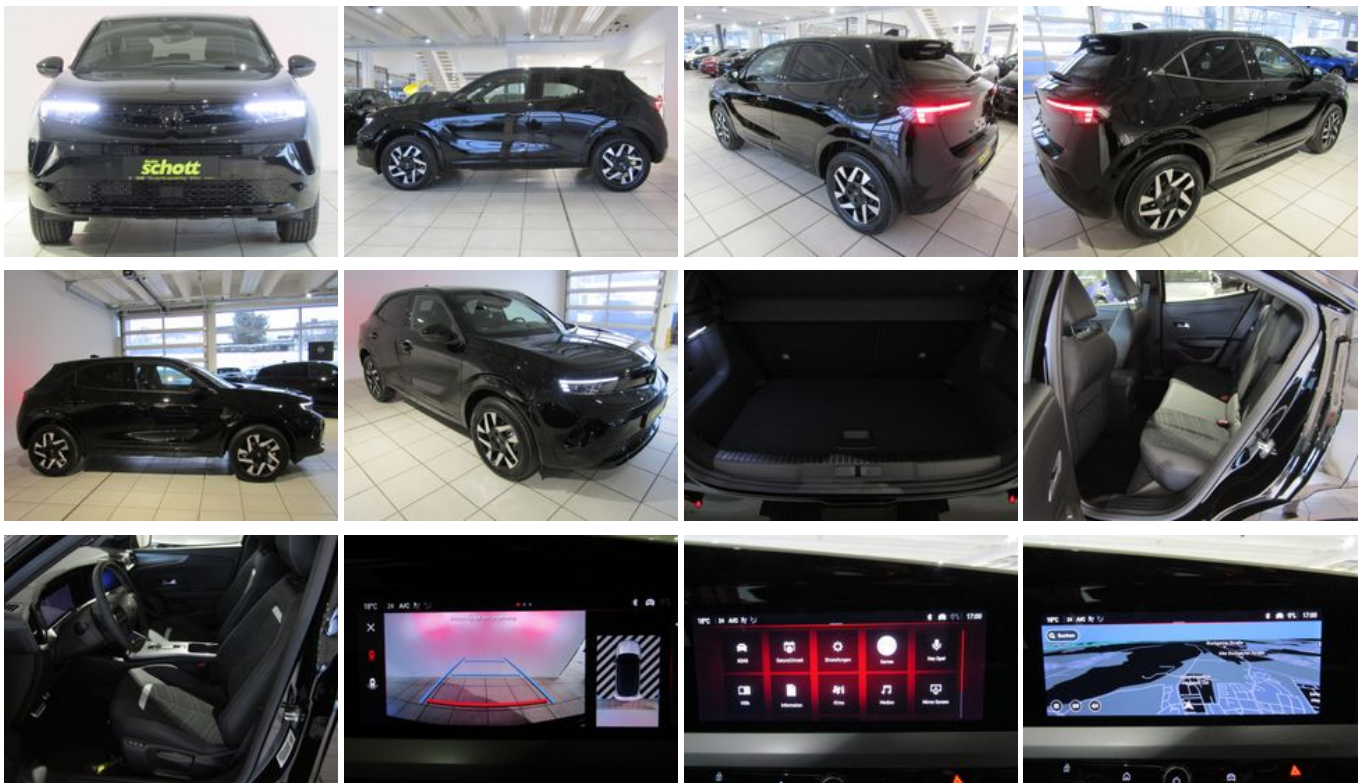

Opel Mokka EU6e , GS 1.2 Direct Injection Turbo 96 kW

Unser Angebotspreis:

29.590,-€

24.866,- € netto

19 % MwSt ausweisbar

Schnellinformationen

Fahrzeugart	Gebrauchtfahrzeug	Klasse	Mokka
Kategorie	SUV/Geländewagen/Pic kup	Hubraum	1199 cm ³
Erstzulassung	11/2025	Außenfarbe	Schwarz
Laufleistung	10 km	Innenfarbe	Andere
Leistung	96 kW (131 PS)	Innenausstattung	Stoff
Kraftstoffart	Benzin		
Getriebe	Automatik		

ABS	Abgedunkelte Scheiben
Android Auto	Apple CarPlay
Beheizbares Lenkrad	Bluetooth
Bordcomputer	Dachreling
ESP	Elektr. Fensterheber
Elektr. Seitenspiegel	Elektr. Seitenspiegel anklappbar
Elektr. Wegfahrsperr	Fernlichtassistent
Freisprecheinrichtung	Garantie
HU neu	Induktionsladen für Smartphones
Innenspiegel autom. abblendend	Klimaautomatik
Lederlenkrad	Leichtmetallfelgen
Lichtsens	Metallic
Multifunktionslenkrad	Musikstreaming integriert
Müdigkeitswarner	Nebelscheinwerfer
Nichtraucher-Fahrzeug	Partikelfilter
Regensens	Schlüssellose Zentralverriegelung (Keyless)
Servolenkung	Sitzheizung
Sprachsteuerung	Start/Stop-Automatik
Touchscreen	Traktionskontrolle
USB	Verkehrszeichenerkennung
Winterpaket	Zentralverriegelung