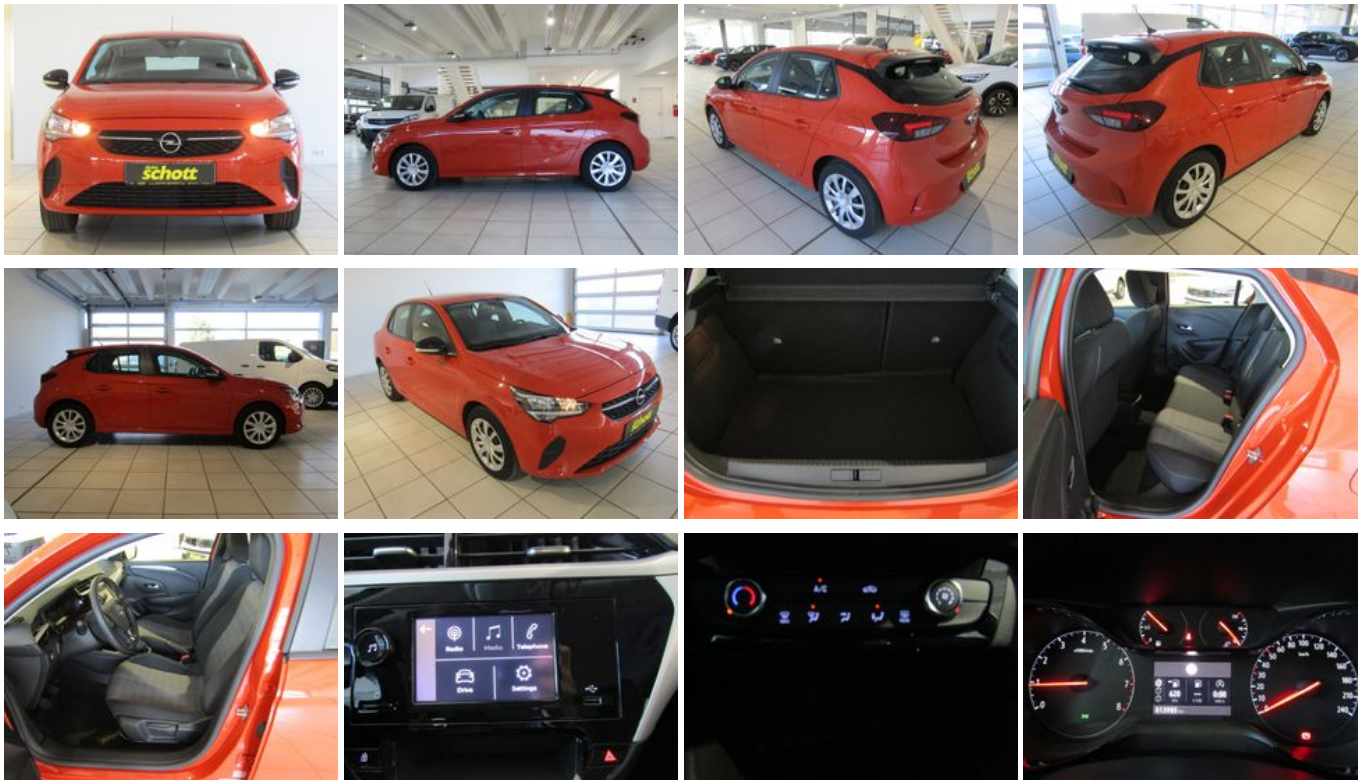

Fahrzeugausstattung

ABS	Abstandswarner
Abstandswarner	Android Auto
Apple CarPlay	Berganfahrassistent
Bluetooth	Bordcomputer
ESP	Elektr. Fensterheber
Elektr. Seitenspiegel	Elektr. Wegfahrsperre
Freisprecheinrichtung	Garantie
HU neu	Innenspiegel autom. abblendend
Isofix	Klimaanlage
Metallic	Multifunktionslenkrad
Musikstreaming integriert	Müdigkeitswarner
Nichtraucher-Fahrzeug	Notbremsassistent
Notrufsystem	Regensensor
Reifendruckkontrolle	Servolenkung
Sprachsteuerung	Spurhalteassistent
Start/Stop-Automatik	Touchscreen
Traktionskontrolle	USB
Verkehrszeichenerkennung	Zentralverriegelung

* Ehemaliger Neupreis (Unverbindliche Preisempfehlung des Herstellers am Tag der Erstzulassung)

** Die angegebenen Verbrauchs- und Emissionswerte wurden nach den gesetzlich vorgeschriebenen Messverfahren ermittelt. Am 1. Januar 2022 hat der WLTP-Prüfzyklus den NEFZ-Prüfzyklus vollständig ersetzt, sodass für nach diesem Datum neu typgenehmigte Fahrzeuge keine NEFZ-Werte vorliegen. Weitere Informationen zum offiziellen Kraftstoffverbrauch und den offiziellen spezifischen CO₂-Emissionen neuer Personenkraftwagen können dem "Leitfaden über den Kraftstoffverbrauch, die CO₂-Emission und den Stromverbrauch neuer Personenkraftwagen" entnommen werden, der an allen Verkaufsstellen, bei der Deutsche Automobil Treuhand GmbH (DAT), Hellmuth-Hirth-Straße 1, 73760 Ostfildern-Scharnhausen, und unter <https://www.dat.de/co2/> unentgeltlich erhältlich ist.