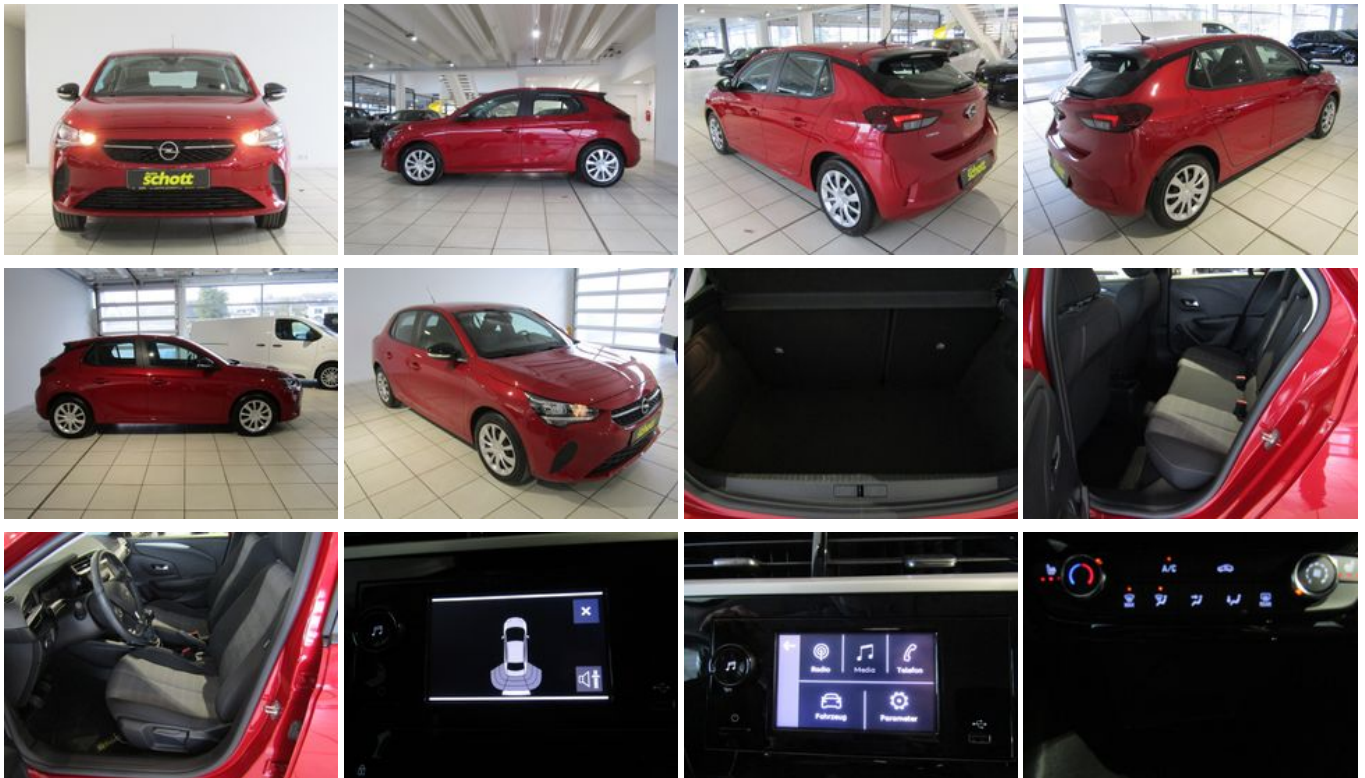

Opel Corsa Edition 1.2 Direct Injection Turbo, 74 kW

Unser Angebotspreis:

16.388,-€

13.771,- € netto

19 % MwSt ausweisbar

Schnellinformationen

Fahrzeugart	Gebrauchtfahrzeug	Klasse	Corsa
Kategorie	Limousine	Hubraum	1200 cm ³
Erstzulassung	11/2023	Außenfarbe	Rot
Laufleistung	4365 km	Innenfarbe	Andere
Leistung	74 kW (101 PS)	Innenausstattung	Stoff
Kraftstoffart	Benzin		
Getriebe	Schaltgetriebe		

Verkaufsberater
Eric Visser

07159/4095-23

eric.visser@auto-schott.de

Umwelt und Normen

Fahrzeugausstattung

ABS	Abstandswarner
Abstandswarner	Beheizbares Lenkrad
Bluetooth	Bordcomputer
ESP	Elektr. Fensterheber
Elektr. Seitenspiegel	Elektr. Wegfahrsperre
Freisprecheinrichtung	Garantie
Geschwindigkeitsbegrenzer	HU neu
Innenspiegel autom. abblendend	Inspektion neu
Isofix	Klimaanlage
Lederlenkrad	Lichtsensor
Metallic	Multifunktionslenkrad
Musikstreaming integriert	Müdigkeitswarner
Nichtraucher-Fahrzeug	Notbremsassistent
Partikelfilter	Regensensor
Reifendruckkontrolle	Scheckheftgepflegt
Servolenkung	Sitzheizung
Sommerreifen	Stahlfelgen
Start/Stop-Automatik	Traktionskontrolle
USB	Winterpaket
Zentralverriegelung	