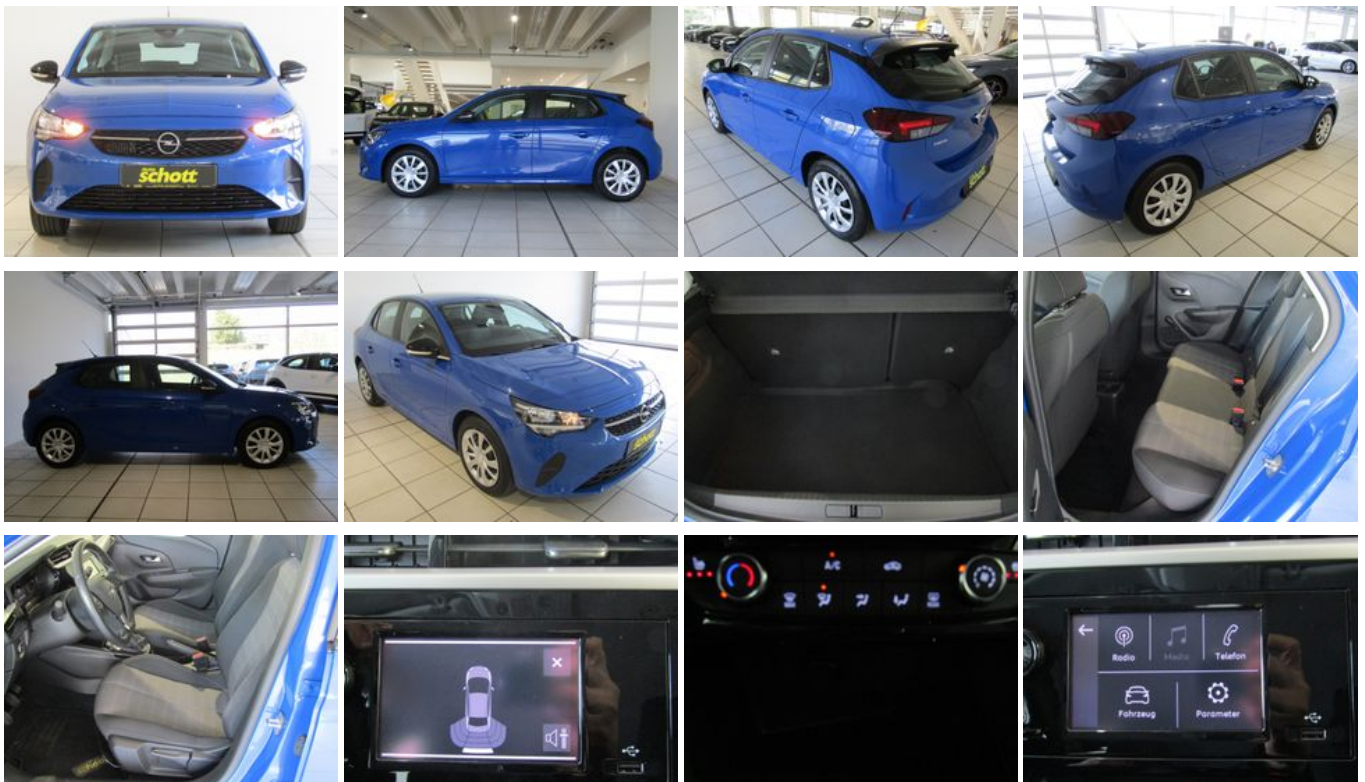

## Opel Corsa Edition 1.2 Direct Injection Turbo, 74 kW

Unser Angebotspreis:

**15.890,-€**

13.353,- € netto

19 % MwSt ausweisbar

### Schnellinformationen

Fahrzeugart	Gebrauchtfahrzeug	Klasse	Corsa
Kategorie	Limousine	Hubraum	1200 cm <sup>3</sup>
Erstzulassung	11/2023	Außenfarbe	Blau
Laufleistung	16527 km	Innenfarbe	Andere
Leistung	74 kW (101 PS)	Innenausstattung	Stoff
Kraftstoffart	Benzin		
Getriebe	Schaltgetriebe		

## Fahrzeugausstattung

ABS	Beheizbares Lenkrad
Berganfahrassistent	Bluetooth
Bordcomputer	ESP
Elektr. Fensterheber	Elektr. Seitenspiegel
Elektr. Wegfahrsperre	Freisprecheinrichtung
Garantie	Geschwindigkeitsbegrenzer
HU neu	Innenspiegel autom. abblendend
Inspektion neu	Isofix
Klimaanlage	Lederlenkrad
Lichtsensoren	Metallic
Multifunktionslenkrad	Musikstreaming integriert
Nichtraucher-Fahrzeug	Notbremsassistent
Partikelfilter	Reifendruckkontrolle
Scheckheftgepflegt	Servolenkung
Sitzheizung	Sommerreifen
Stahlfelgen	Start/Stop-Automatik
Touchscreen	Traktionskontrolle
USB	Winterpaket
Zentralverriegelung	