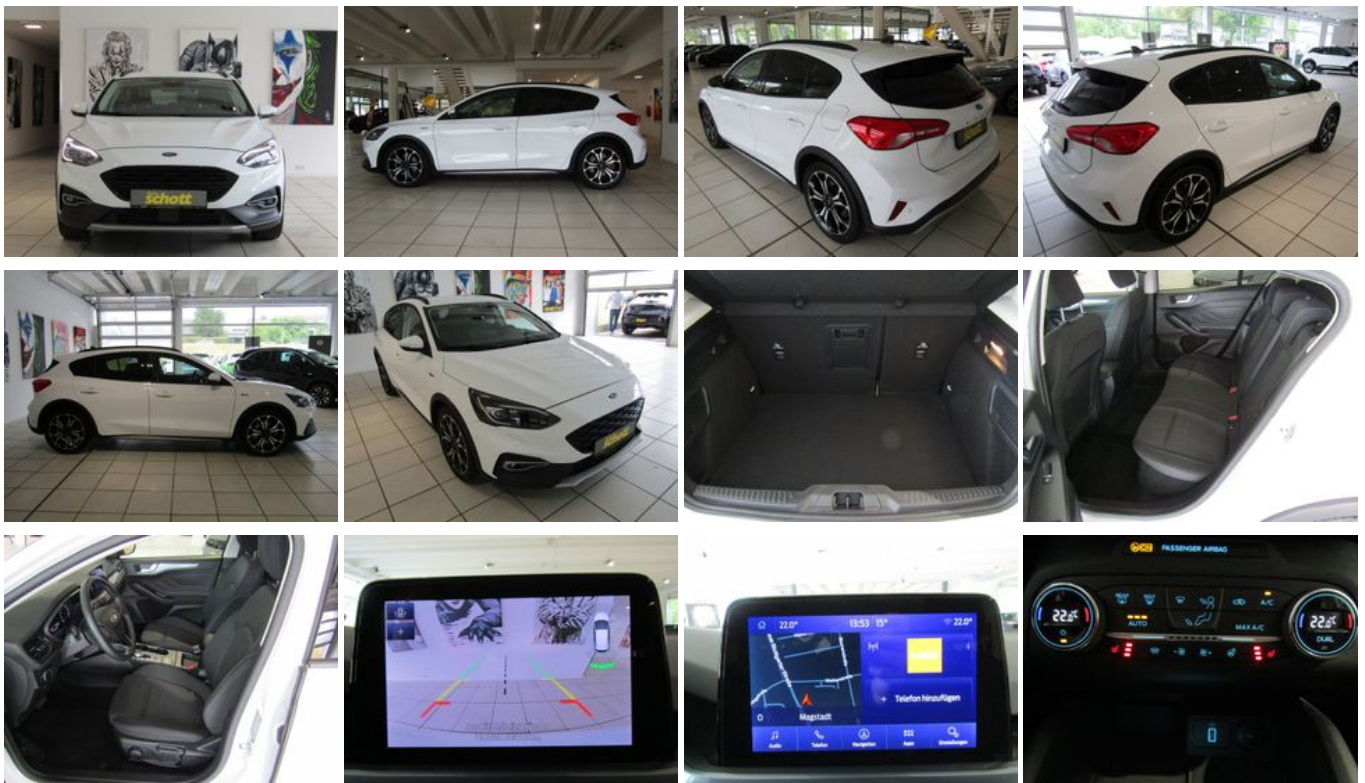

Ford Focus Active 1.5 151PS AUTOM KAM NAV SHZ LHZ PDC

Unser Angebotspreis:

16.288,-€

Differenzbesteuert gemäß §25a UStG

Schnellinformationen

Fahrzeugart	Gebrauchtfahrzeug	Klasse	Focus
Kategorie	Limousine	Hubraum	1496 cm ³
Erstzulassung	08/2019	Außenfarbe	Weiß
Laufleistung	88215 km	Innenfarbe	Andere
Leistung	111 kW (151 PS)	Innenausstattung	Stoff
Kraftstoffart	Benzin		
Getriebe	Automatik		

Verkaufsberater
Eric Visser

07159/4095-23

eric.visser@auto-schott.de

Umwelt und Normen

Fahrzeugausstattung

2-Zonen-Klimaautomatik	ABS
Abgedunkelte Scheiben	Abstandswarner
Abstandswarner	Android Auto
Apple CarPlay	Armlehne
Beheizbare Frontscheibe	Beheizbares Lenkrad
Berganfahrassistent	Bluetooth
Bordcomputer	Dachreling
ESP	Elektr. Fensterheber
Elektr. Seitenspiegel	Elektr. Seitenspiegel anklappbar
Elektr. Wegfahrsperr	Fernlichtassistent
Freisprecheinrichtung	Garantie
Geschwindigkeitsbegrenzer	HU neu
Innenspiegel autom. abblendend	Isofix
Lederlenkrad	Leichtmetallfelgen
Lichtsens	Lordosenstütze
Multifunktionslenkrad	Navigationssystem
Nebelscheinwerfer	Nichtraucher-Fahrzeug
Notbremsassistent	Notrufsystem
Regensens	Reifendruckkontrolle
Schaltwippen	Scheinwerferreinigung
Schlüssellose Zentralverriegelung (Keyless)	Servolenkung
Sitzheizung	Sportsitze
Sprachsteuerung	Spurhalteassistent
Start/Stop-Automatik	Touchscreen
Traktionskontrolle	USB
WLAN / Wifi Hotspot	Winterpaket
Zentralverriegelung	