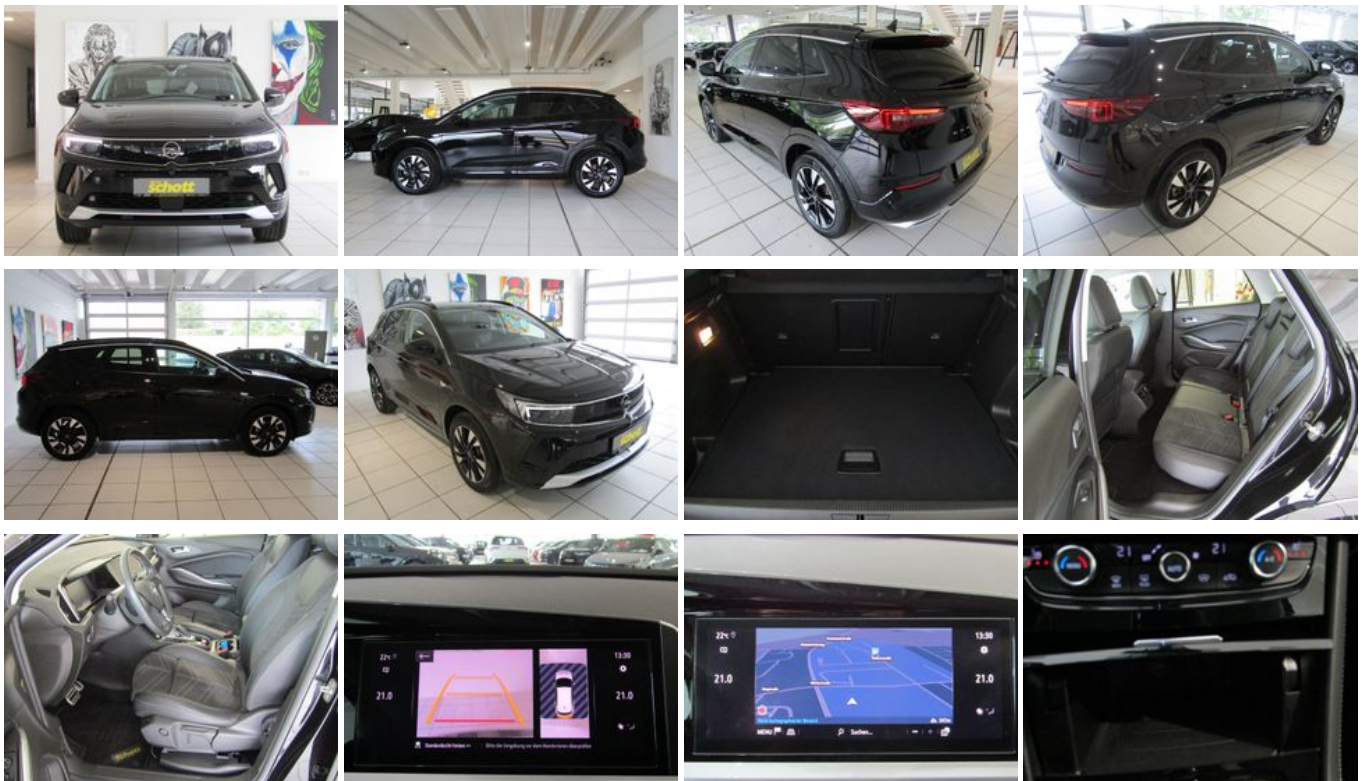

Opel Grandland Elegance 1.2 131PS AUTOM KLIM PDC KAM

Unser Angebotspreis:

28.980,-€

24.353,- € netto

19 % MwSt ausweisbar

Schnellinformationen

Fahrzeugart	Gebrauchtfahrzeug	Klasse	Grandland (X)
Kategorie	SUV/Geländewagen/Pic kup	Hubraum	1199 cm ³
Erstzulassung	01/2024	Außenfarbe	Schwarz
Laufleistung	16274 km	Innenfarbe	Andere
Leistung	96 kW (131 PS)	Innenausstattung	Stoff
Kraftstoffart	Benzin		
Getriebe	Automatik		

Verkaufsberater
Eric Visser

07159/4095-23

eric.visser@auto-schott.de

Umwelt und Normen

Fahrzeugausstattung

2-Zonen-Klimaautomatik	ABS
Abstandswarner	Abstandswarner
Ambiente-Beleuchtung	Android Auto
Apple CarPlay	Beheizbare Frontscheibe
Beheizbares Lenkrad	Berganfahrassistent
Bluetooth	Bordcomputer
ESP	Elektr. Fensterheber
Elektr. Heckklappe	Elektr. Seitenspiegel
Elektr. Seitenspiegel anklappbar	Elektr. Wegfahrsperre
Fernlichtassistent	Freisprecheinrichtung
Garantie	HU neu
Innenspiegel autom. abblendend	Isofix
Isofix Beifahrersitz	Lederlenkrad
Leichtmetallfelgen	Lichtsensor
Lordosenstütze	Metallic
Multifunktionslenkrad	Musikstreaming integriert
Navigationssystem	Nichtraucher-Fahrzeug
Partikelfilter	Regensensor
Reifendruckkontrolle	Schlüssellose Zentralverriegelung (Keyless)
Servolenkung	Sitzheizung
Spurhalteassistent	Start/Stop-Automatik
Totwinkel-Assistent	Touchscreen
Traktionskontrolle	USB
Verkehrszeichenerkennung	Zentralverriegelung